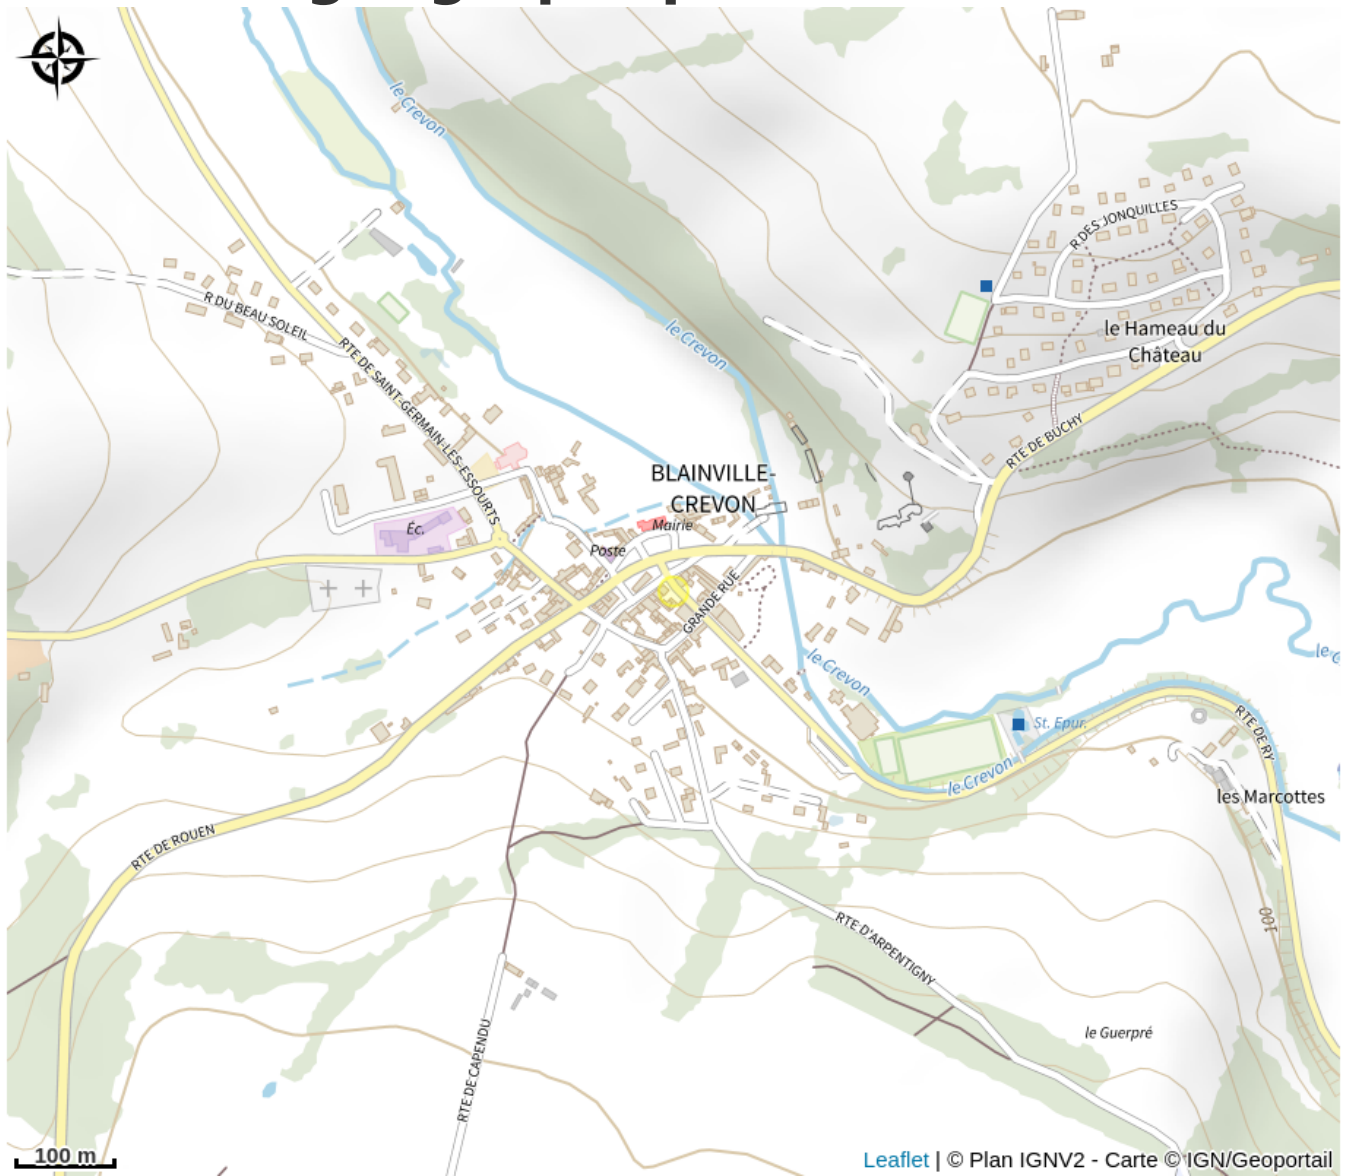

La Sirène Centre d'études et de documentation Anatole Jakovsky

Crédit photo : Centre Anatole Jakovsky Frere (©)

Infos pratiques

Categorie : Découvrez

Type d'usage : Patrimoine culturel

Description

Collection d'environ 250 tableaux et dessins légués par Anatole Jakovsky, principalement d'art naïf mais aussi d'art brut et populaire. Importante bibliothèque sur l'art et la littérature, collections très diverses sur le tabac, près de 28 000 cartes postales, plusieurs milliers de pipes, allumettes, jouets de l'espace... Collections léguées en 1999 à la commune de Blainville-Crevon.

Situation géographique

Toutes les infos pratiques

Contact

Adresse :

22 route de Ry

Moulin Pican

76116 BLAINVILLE-CREVON