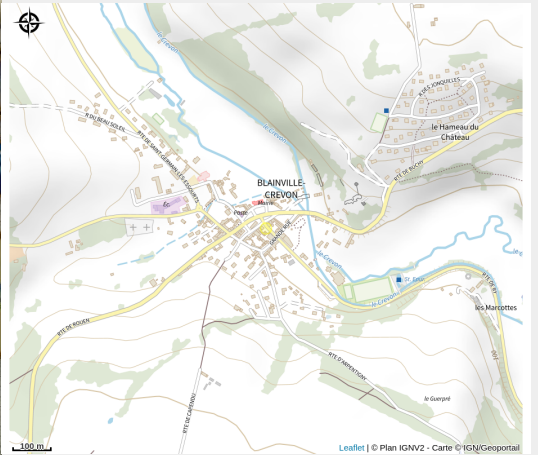

La Sirène Centre d'études et de documentation Anatole Jakovsky

Crédit photo : Centre Anatole Jakovsky Frere (©)

Infos pratiques

Categorie : Découvrez

Type d'usage : Patrimoine culturel

Description

Collection d'environ 250 tableaux et dessins légués par Anatole Jakovsky, principalement d'art naïf mais aussi d'art brut et populaire. Importante bibliothèque sur l'art et la littérature, collections très diverses sur le tabac, près de 28 000 cartes postales, plusieurs milliers de pipes, allumettes, jouets de l'espace... Collections léguées en 1999 à la commune de Blainville-Crevon.

Situation géographique

Toutes les infos pratiques

Contact

Adresse :

22 route de Ry

Moulin Pican

76116 BLAINVILLE-CREVON