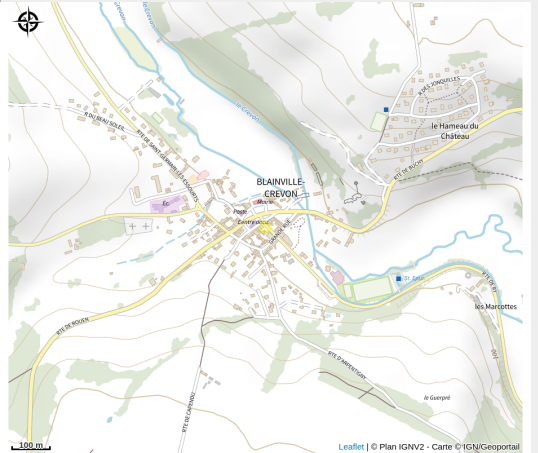

# La Sirène Centre d'études et de documentation Anatole Jakovsky

Crédit : Centre Anatole Jakovsky Frere (©)

# Description

Collection d'environ 250 tableaux et dessins légués par Anatole Jakovsky, principalement d'art naïf mais aussi d'art brut et populaire. Importante bibliothèque sur l'art et la littérature, collections très diverses sur le tabac, près de 28 000 cartes postales, plusieurs milliers de pipes, allumettes, jouets de l'espace... Collections léguées en 1999 à la commune de Blainville-Crevon.

# Situation géographique