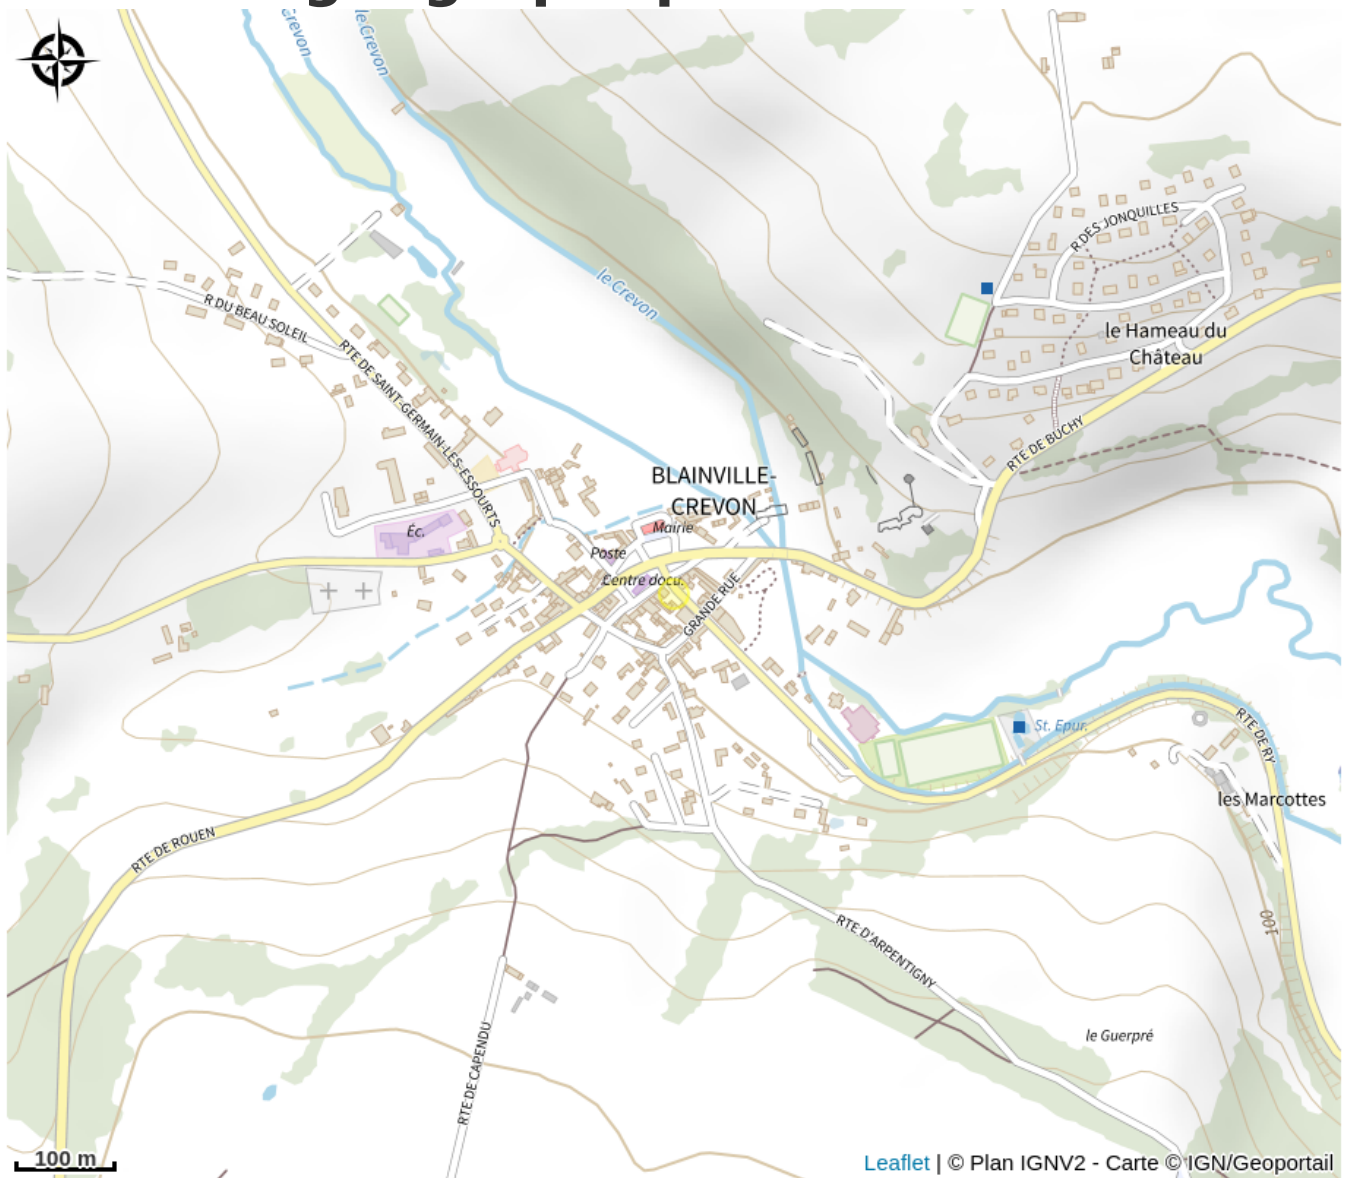

# Description

Collection d'environ 250 tableaux et dessins légués par Anatole Jakovsky, principalement d'art naïf mais aussi d'art brut et populaire. Importante bibliothèque sur l'art et la littérature, collections très diverses sur le tabac, près de 28 000 cartes postales, plusieurs milliers de pipes, allumettes, jouets de l'espace... Collections léguées en 1999 à la commune de Blainville-Crevon.

# Situation géographique