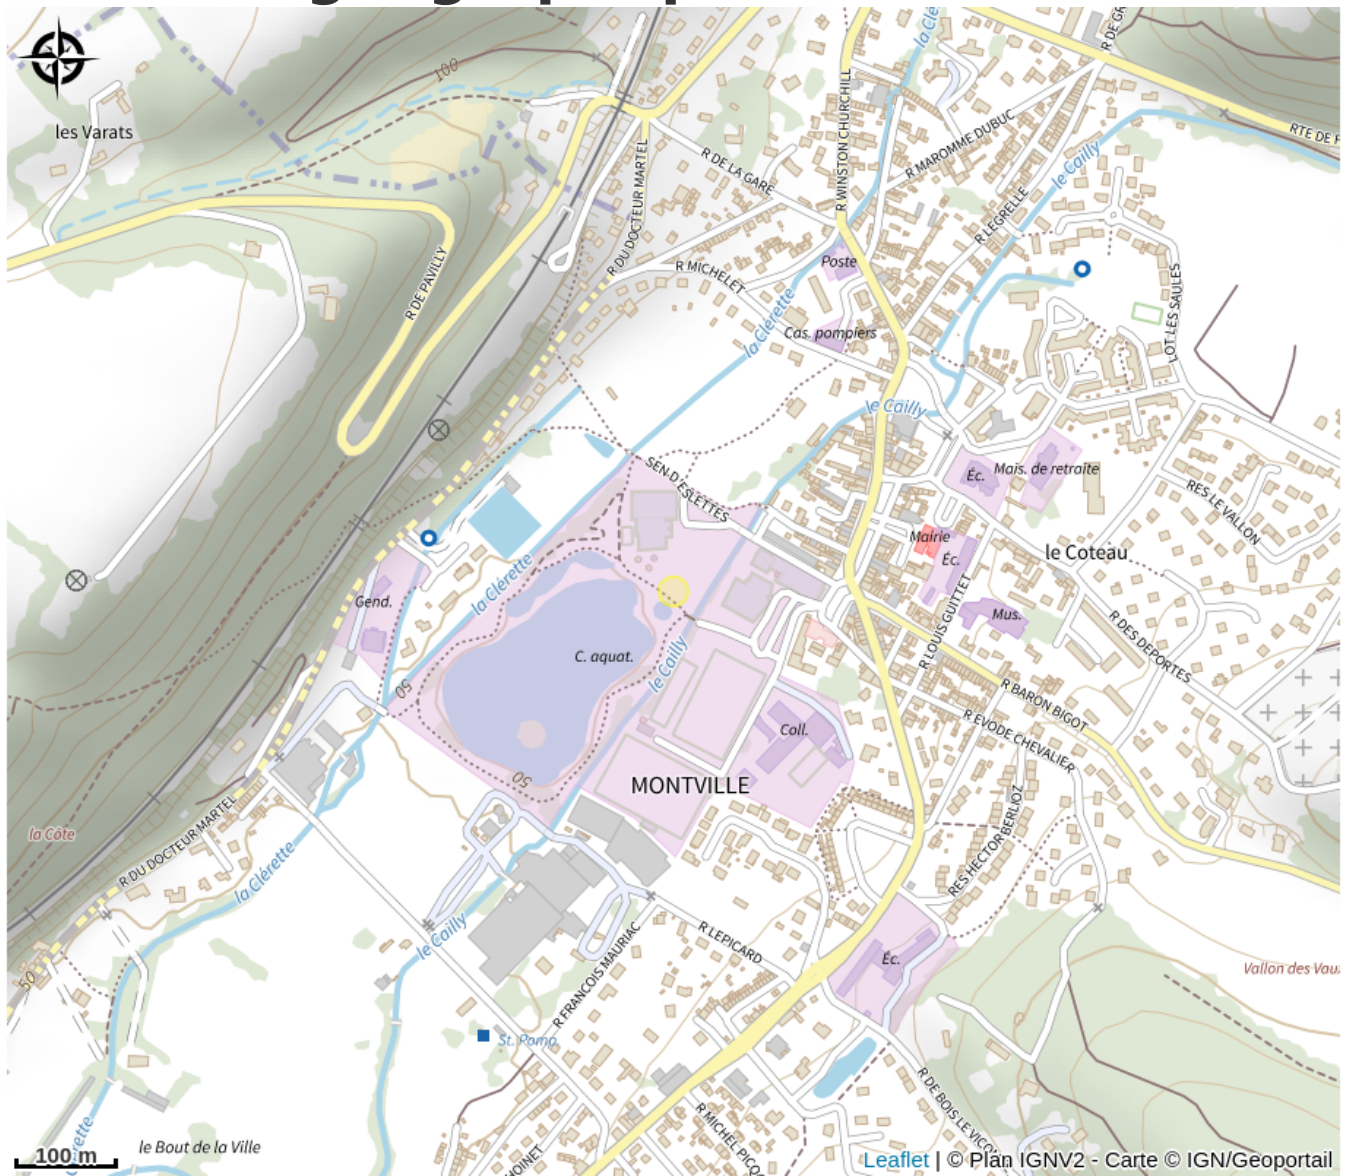

Espace de loisirs de Montville

Crédit photo : Base de loisirs de Montville (© Office de Tourisme de Clères)

Infos pratiques

Categorie : Découvrez

Type d'usage : Equipements de loisirs

Description

A deux pas du bourg de Montville, dans un cadre verdoyant et attractif, l'Espace de loisirs vous accueille et vous propose de nombreuses activités à vivre entre amis ou en famille. Profitez d'un plan d'eau de 3 hectares idéal pour le canotage, d'un jardin aquatique et d'un arboretum. Les enfants seront émerveillés par les nombreuses espèces à découvrir dans cette réserve ornithologique et pourront jouer dans l'aire de jeux aménagée exclusivement pour eux. Un panneau vous informera des différentes espèces visibles sur la base de loisirs !

Pour les plus sportifs d'entre vous, un parcours de santé à été aménagé autour du plan d'eau !

Un terrain de pétanque est aussi à votre disposition.

Petite restauration sur place du 1er avril au 31 octobre.

Situation géographique

Toutes les infos pratiques

Contact

Adresse :

BP 19
76170 MONTVILLE