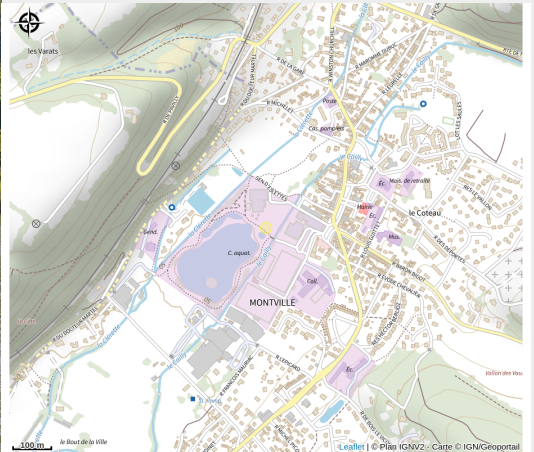

Espace de loisirs de Montville

Crédit photo : Base de loisirs de Montville (© Office de Tourisme de Clères)

Infos pratiques

Categorie : Découvrez

Type d'usage : Equipements de loisirs

Description

A deux pas du bourg de Montville, dans un cadre verdoyant et attractif, l'Espace de loisirs vous accueille et vous propose de nombreuses activités à vivre entre amis ou en famille. Profitez d'un plan d'eau de 3 hectares idéal pour le canotage, d'un jardin aquatique et d'un arboretum. Les enfants seront émerveillés par les nombreuses espèces à découvrir dans cette réserve ornithologique et pourront jouer dans l'aire de jeux aménagée exclusivement pour eux. Un panneau vous informera des différentes espèces visibles sur la base de loisirs !

Pour les plus sportifs d'entre vous, un parcours de santé à été aménagé autour du plan d'eau !

Un terrain de pétanque est aussi à votre disposition.

Petite restauration sur place du 1er avril au 31 octobre.

Situation géographique

Toutes les infos pratiques

Contact

Adresse :

BP 19
76170 MONTVILLE