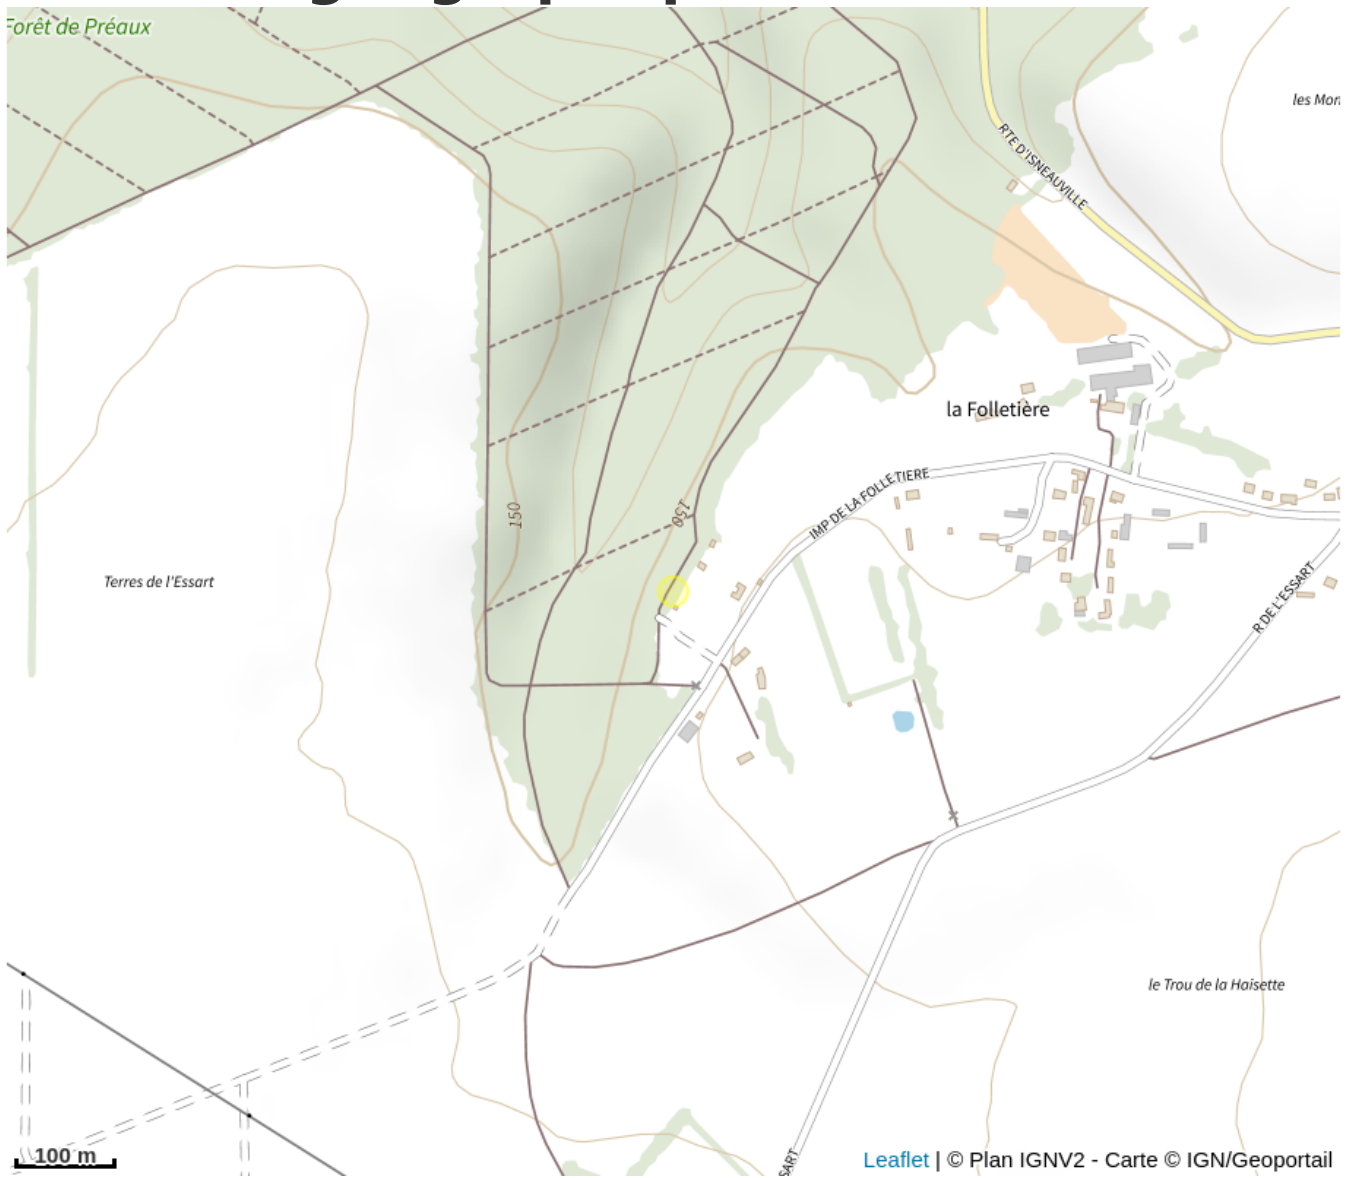

Situation géographique