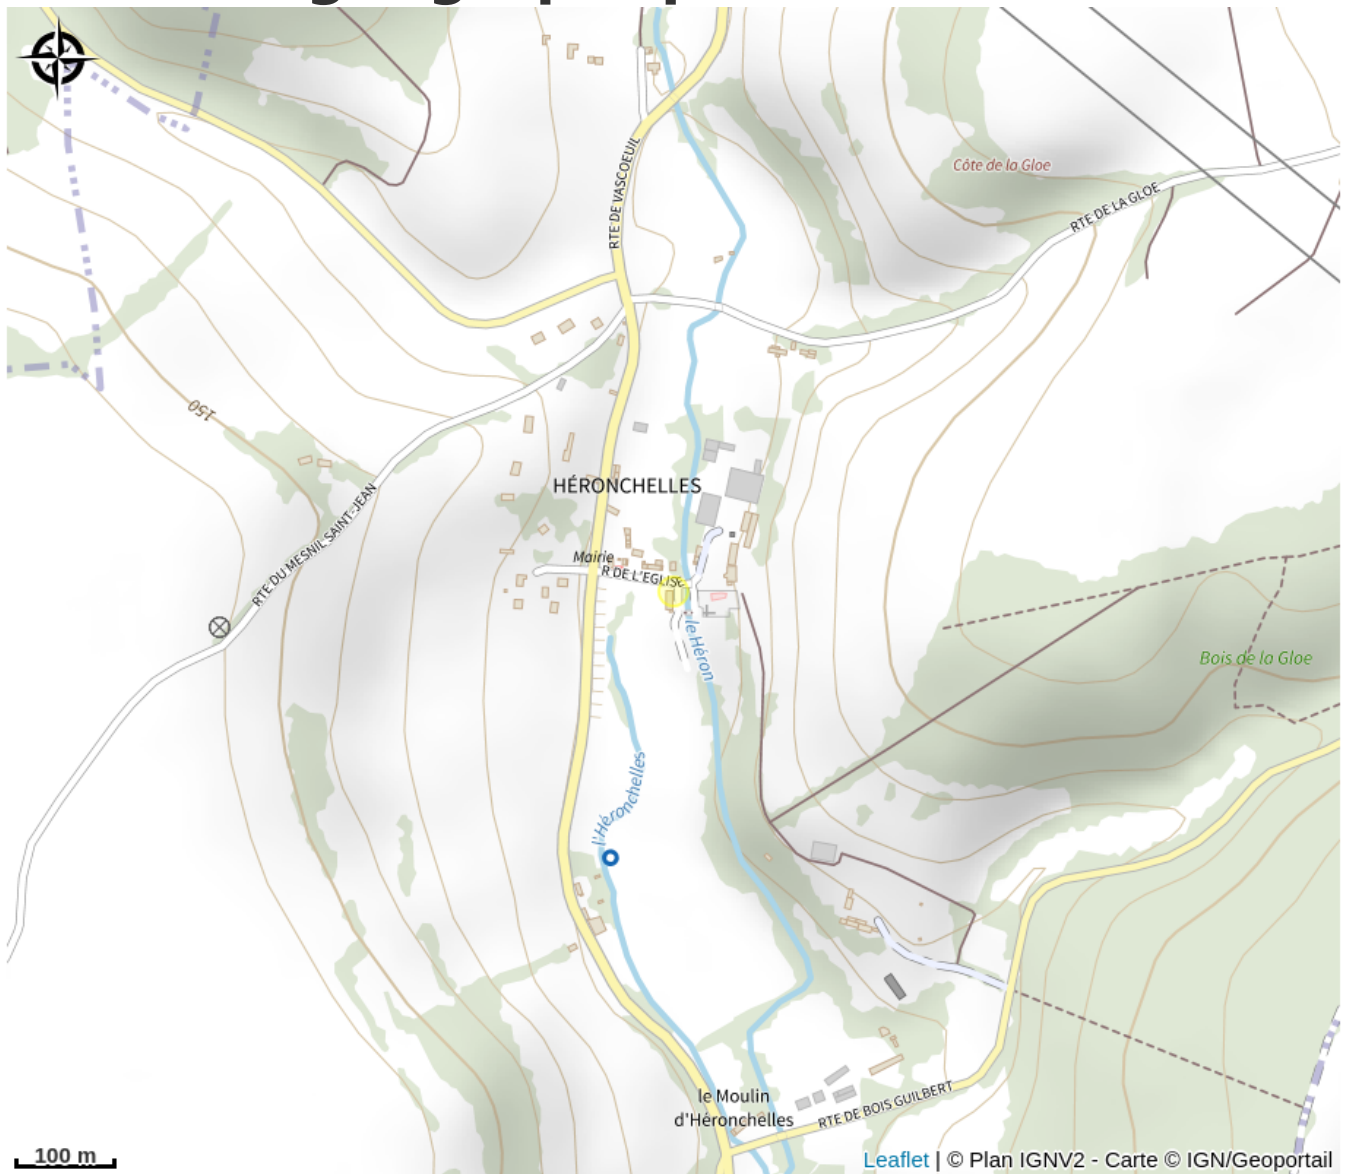

Aire de stationnement d'Héronnelles

Crédit photo : Camping-car (800 x 600) (© SMT - Fotolia)

Infos pratiques

Categorie : Séjournez

Type d'usage : Hôtellerie de plein-air

Description

Situé au coeur du village, près de l'Eglise et de l'aire de pique-nique, vous pourrez stationner pour une nuit sur le parking de la salle des fêtes. Le parking est arboré et spacieux. Vous devrez fonctionner en parfaite autonomie car le parking n'est pas équipé en eau, électricité ou station de vidange.

Situation géographique

Toutes les infos pratiques

Contact

Adresse :

80 rue de l'Église
76750 HERONCHELLES