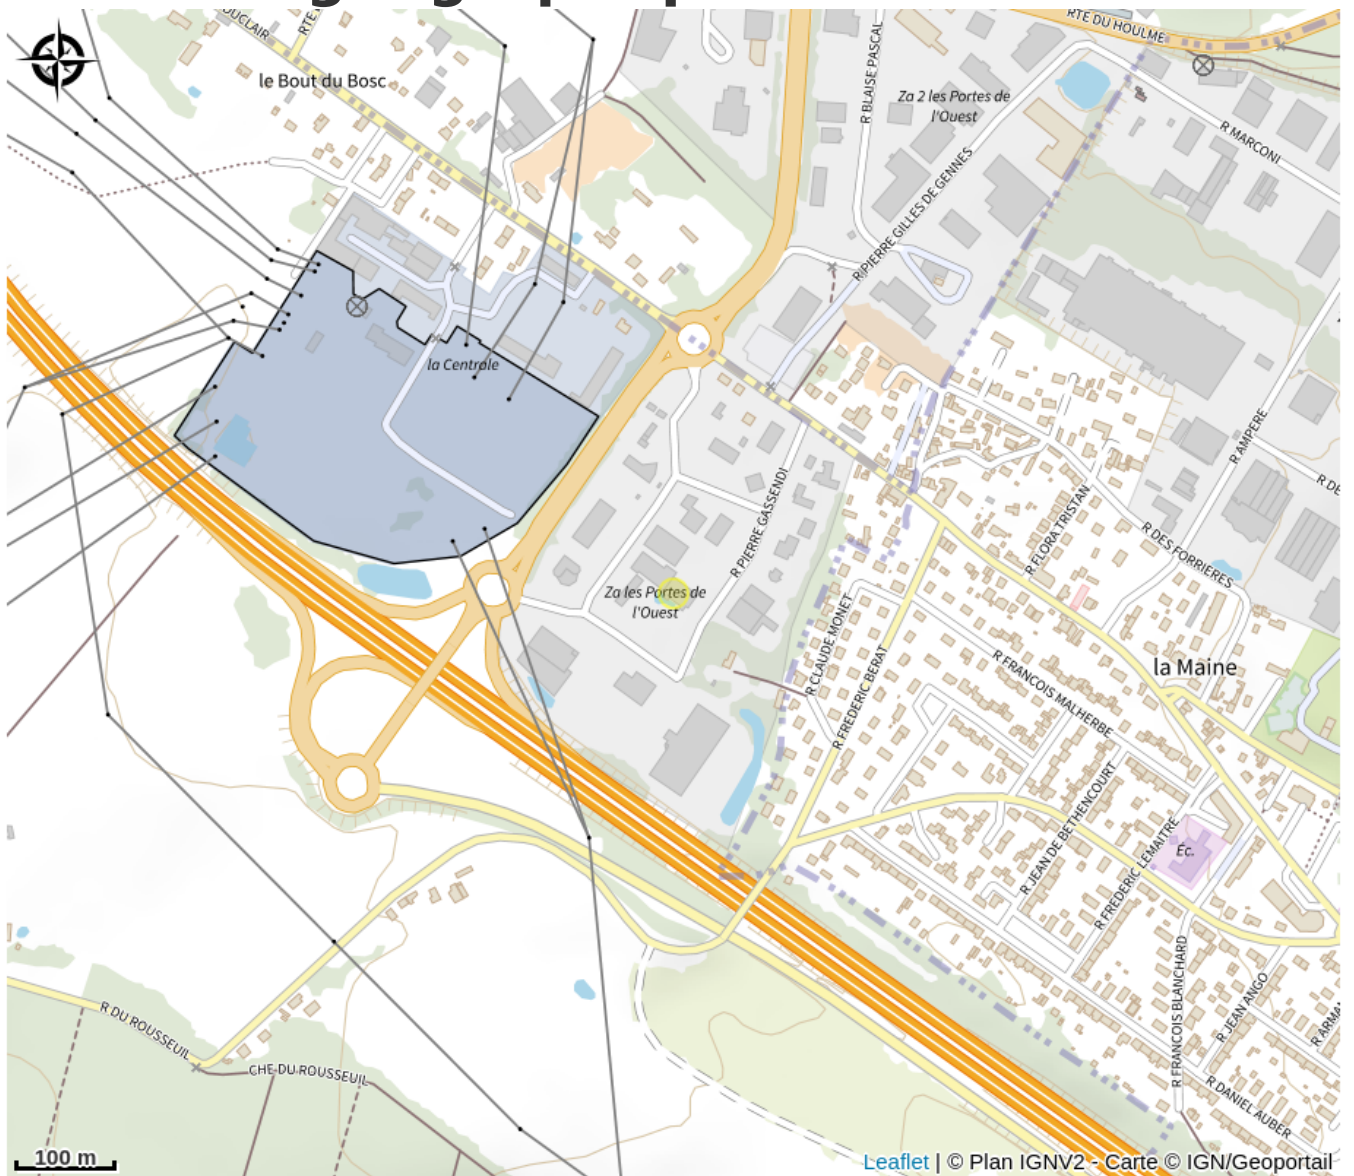

Situation géographique