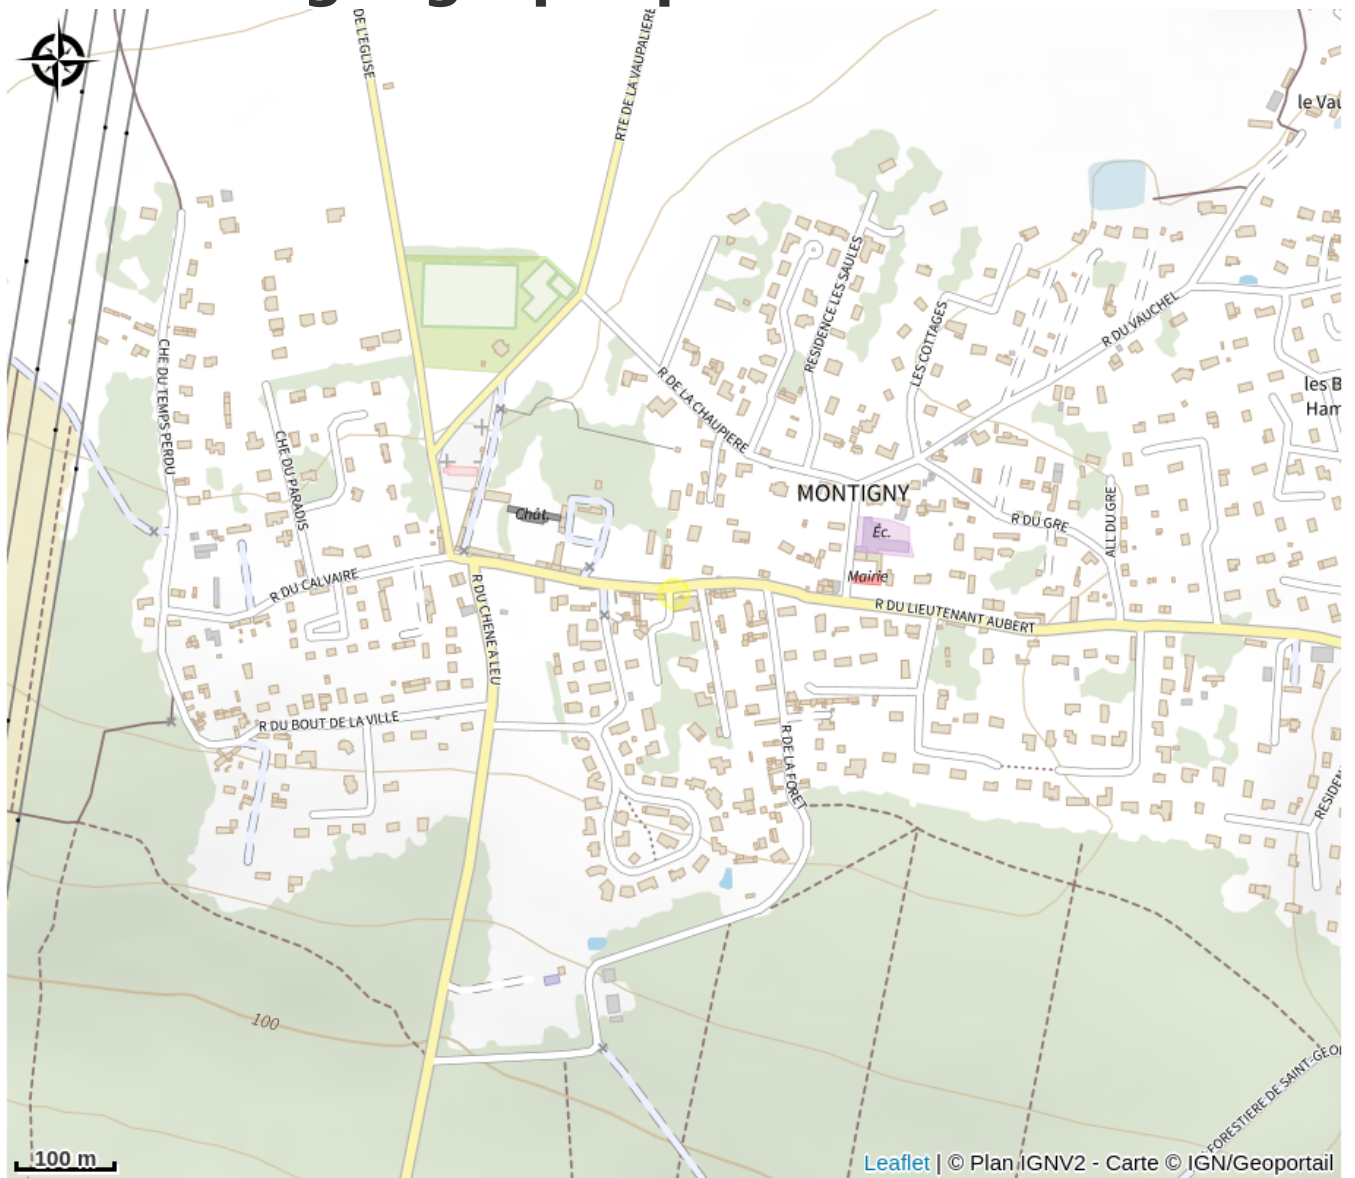

Hôtel Relais de Montigny

Crédit : Hotel-relais-de-Montigny-2025-chambre

Infos pratiques

Catégorie : Séjournez

Type d'usage : Hôtellerie

Description

Bienvenue au Relais de Montigny situé au cœur de la forêt de Roumare à seulement quelques minutes du centre historique de Rouen et à proximité du Parc naturel des boucles de la Seine.

Plus qu'un lieu familial et convivial, le Relais de Montigny est un véritable lieu de vie !

Prestataire labellisé Rando Accueil sur le tracé du GR® 210 (Rouen-Dieppe)

Situation géographique

Toutes les informations pratiques