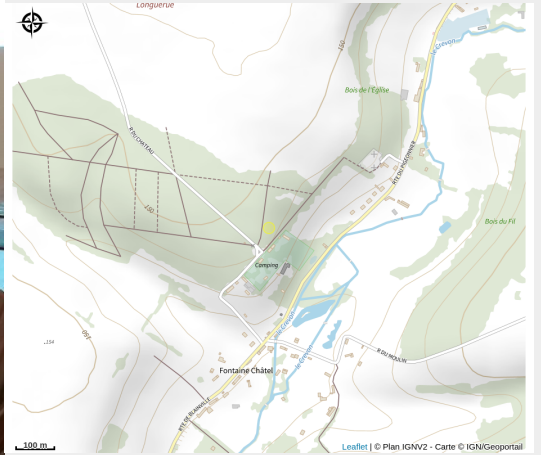

# Les Cabanes de Fontaine-Châtel

# Description

Fontaine-Châtel : un lieu exceptionnel où il fait bon vivre près de la nature et des animaux qui la peuplent.

Vos rêves prennent de la hauteur !

Blottie au cœur de la forêt, les 9 cabanes de Fontaine-Châtel vous attendent pour vivre vos rêves d'enfants. Elles seront le point de départ de vos randonnées pour découvrir la basse Seine ou le Pays de Bray.

# Situation géographique

Longuerue