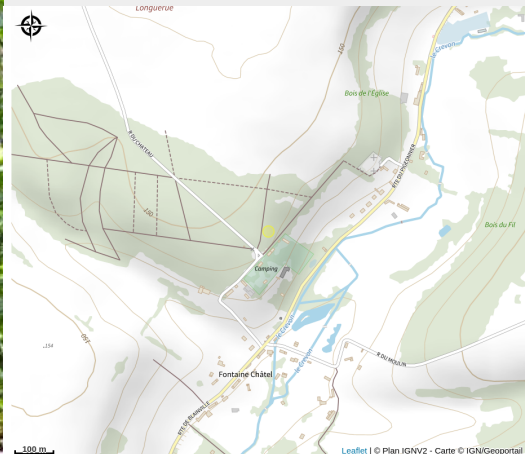

Le Domaine de Fontaine-Châtel

Crédit photo : bb6833e202abaa02060c6dd5793facd0ee17e3f392fa577666c4eada7530f6bd-8e3c7f25a0_v0_w0xh640_rDEF

Infos pratiques

Catégorie : Séjournez

Type d'usage : Hébergements
locatifs

Description

Nos cabanes perchées à 20 minutes de Rouen et 2 heures de Paris.

Le Domaine de Fontaine-Châtel propose un séjour déconnecté au cœur des arbres dans l'une des 10 cabanes (sans eau, sans électricité) qui se fondent parfaitement dans leur environnement. Perchées entre 2 et 12 mètres du sol, ces cabanes offrent une vue imprenable sur la canopée et une immersion totale dans la nature. Pour les amateurs d'aventure, deux de nos cabanes sont accessibles par des parcours sportifs, ajoutant une touche d'adrénaline à votre séjour.

Trois types de cabanes :

Les cabanes DUO idéales pour les couples avec un accès ludique

Les cabanes sportives accessibles par tyrolienne (mini formation et harnais compris dans le tarif de la location)

Les cabanes familiales pour 3 à 8 personnes avec accès facile.