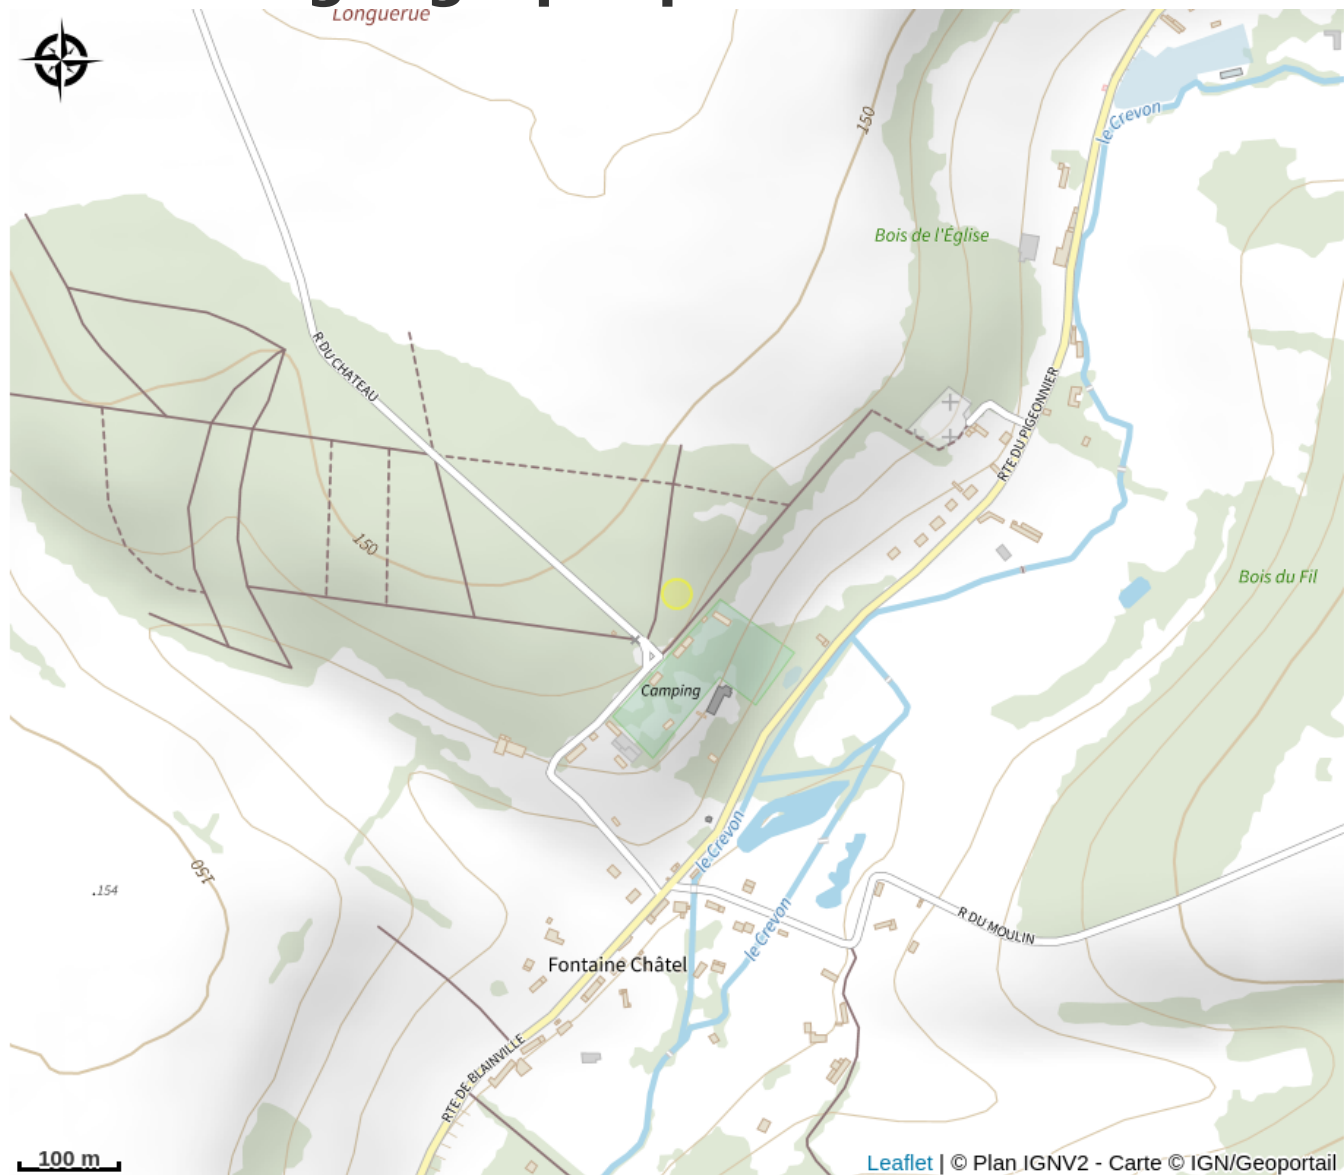

Situation géographique